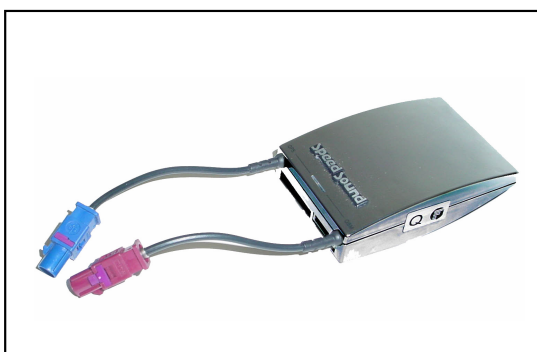

El KOPILOT1 GPS es un terminal GPS/GSM adaptado para servicios de seguridad. Diariamente usamos nuestro automóvil para nuestro trabajo y nuestro tiempo libre. Se ha convertido en una pieza esencial para nuestras vidas y de él depende que nuestra actividad diaria se desenvuelva con fluidez. Una avería, un posible accidente, el robo del vehículo o el robo de la carga que llevamos en él merece una atención especial. SpeedComm Telematic Systems S.A., empresa dedicada al desarrollo de equipos y servicios telemáticos pone a su disposición el equipo KOPILOT 1 GPS, un sistema que protegerá a Usted y a su vehículo frente a muchos imprevistos.

¿QUE PUEDO HACER CON EL KOPILOT?

**KOPILOT GPS Bluetooth
Con Kit Manos Libres Bluetooth**

- Universal
- Con conexión a altavoces de car audio ó
- Con Altavoz independiente
- Función muting

Certificado según los estándares:
FULL TYPE APPROVAL - ETSI GSM fase II +
IEC 60950 (Seguridad Eléctrica)
EMC 0434-4/02 (marco CE)
EMC 0434-4b/02 (inmunidad a sobretensiones de1kV)
E&S 00650-2/02 (ambiental)