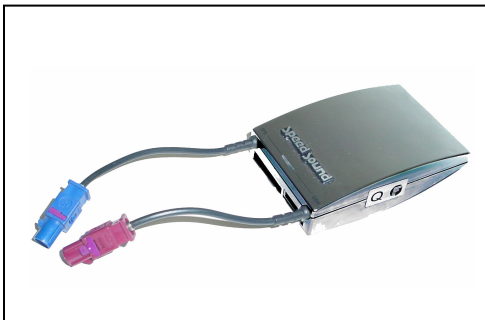

KOPILOT GPS/Bluetooth: PROTECCION TOTAL PARA USTED Y PARA SU VEHICULO

CONTROLE SU VEHICULO DESDE SU TELEFONO MOVIL CON ASISTENCIA DE 24 HORAS DESDE UNA CENTRAL DE RECEPCION Y CONTROL DE ALARMAS.

El KOPILOT1 GPS es un terminal GPS/GSM adaptado para servicios de seguridad. Diariamente usamos nuestro automóvil para nuestro trabajo y nuestro tiempo libre. Se ha convertido en una pieza esencial para nuestras vidas y de él depende que nuestra actividad diaria se desenvuelva con fluidez. Una avería, un posible accidente, el robo del vehículo o el robo de la carga que llevamos en él merece una atención especial. SpeedComm Telematic Systems S.A., empresa dedicada al desarrollo de equipos y servicios telemáticos pone a su disposición el equipo KOPILOT 1 GPS, un sistema que protegerá a Usted y a su vehículo frente a muchos imprevistos.

¿QUE PUEDO HACER CON EL KOPILOT?

**KOPILOT GPS Bluetooth
Con Kit Manos Libres Bluetooth**

- Universal
- Con conexión a altavoces de car audio ó
- Con Altavoz independiente
- Función muting

Certificado según los estándares:
FULL TYPE APPROVAL - ETSI GSM fase II +
 IEC 60950 (Seguridad Eléctrica)
 EMC 0434-4/02 (marco CE)
 EMC 0434-4b/02 (inmunidad a sobretensiones de1KV)
 E&S 00650-2/02 (ambiental)

Funcionalidad

- **Petición de posición** (con indicación de Población, calle y número y estado del vehículo)
- Origina una **llamada de voz** a un nº determinado (con conexión de micrófono, altavoz y pulsador de llamada de voz)
- **Escucha silenciosa** de lo que ocurre en el vehículo desde el teléfono móvil (con conexión de micrófono)
- Origina una **llamada a cobro revertido** a petición del teléfono móvil del usuario o usuarios (con conexión de micrófono y altavoz)
- Alarma de **desconexión de batería**
- Activar/Desactivar **alarma de puesta en marcha** del vehículo
- Conexión automática de Alarma Geográfica por llave de contacto que avisa al usuario por SMS
- Batería accesoria de seguridad